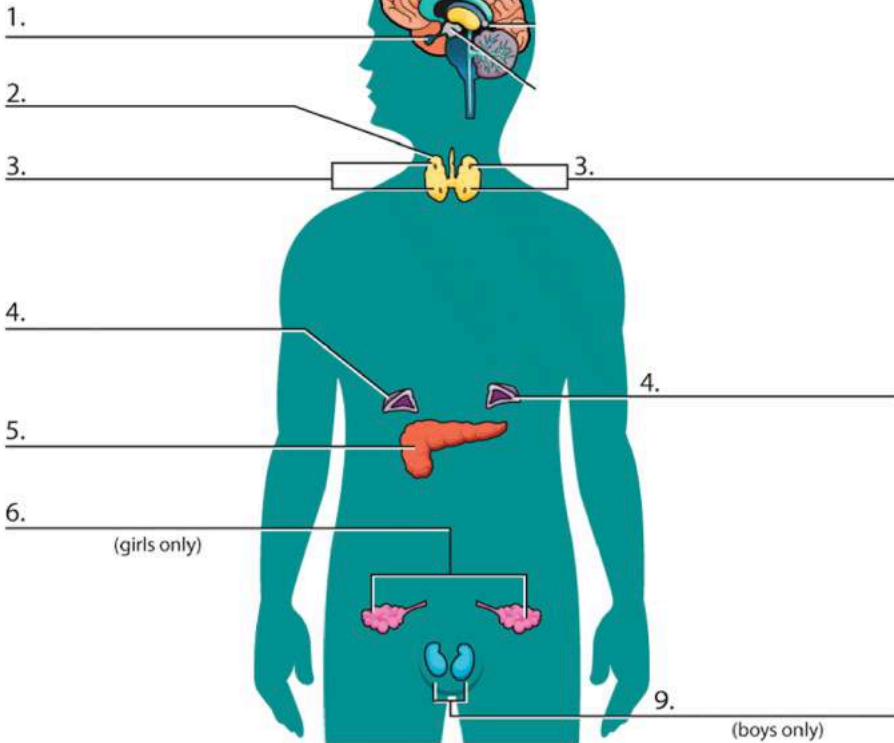

DENETLEYİCİ VE DÜZENLEYİCİ SİSTEMLER ÇALIŞMA KAĞIDI

1. Aşağıdaki görselde sinir sistemi organları ok ile gösterilmiştir. Organların isimlerini boşluklara yazınız.

2. Aşağıda sinir sistemindeki mesaj iletim basamakları karışık olarak verilmiştir. Doğru sıraya koyalım.

- Oluşan uyarı mesajı sinirler ile beyne taşınır.
- Organlarda tepki oluşur.
- Duyu organlarında bulunan almaçlar uyarı mesajını alır.
- Sinirler oluşturulan cevabi tepki verilecek organ yada yapıya taşır.
- Beyin gelen uyarı mesajını değerlendirir ve cevap oluşturur.

DENETLEYİCİ VE DÜZENLEYİCİ SİSTEMLER ÇALIŞMA KAĞIDI

3. Sinir sistemi organlarının görevleri aşağıda verilmiştir. Görevlerin yazılı olduğu numaraları uygun organın sepetine atınız.

1	Refleks merkezidir.
2	Vücudun denge ve hareket merkezidir.
3	Beş duyu organımızdan gelen bilgilerin değerlendirildiği organdır.
4	İstimli kas hareketlerini kontrol eder.
5	Dolaşım, boşaltım, solunum, ve sindirim sistemimizin çalışmasını kontrol eder.
6	Kol ve bacak kaslarının birlikte uyumlu çalışmasını sağlar.
7	Alışkanlık haline gelmiş davranışları yönetir.
8	Hafıza, zeka, öğrenme merkezidir.
9	İstemsiz çalışan iç organların çalışmasını kontrol eder.
10	Acıkma, susama, uyku, tansiyon, vücut sıcaklığını ayarlar.
11	Hapşırma, yutma, kusma, öksürme gibi olayları kontrol eder.
12	Konuşma ve yazmayı yönetir.
13	Beyin ve diğer organlar arasında bilgi akışını sağlar.

BEYİN

BEYİNCİK

OMURİLİK
SOĞANI

OMURİLİK

4. Yandaki şekilde dişi ve erkek iç salgı bezleri numaralandırılmıştır. İç salgı bezlerinin **isimlerini** ve **görevlerini** boşluklara yazınız.